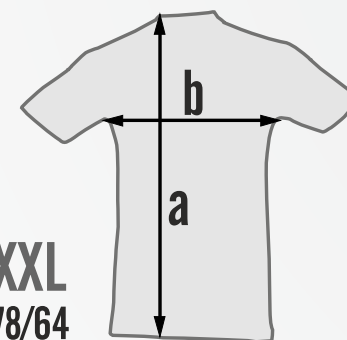

# Fruit of The Loom 165g (white 160g) 20db-től a FÓLIAKÉSZÍTÉS, SZITAKÉSZÍTÉS és SZÁLLÍTÁS **INGYENES!**

100% pamut Baseball T

S M L XL XXL

SUNFLOWER	WHITE
KELLY GREEN	KELLY GREEN
WHITE	WHITE
BLACK	RED
WHITE	WHITE
DEEP NAVY	ROYAL BLUE

# articon.hu

	S	M	L	XL	XXL
a/b (cm)	69/46	71/49	74/53	75/59	78/64

ART ICON BT.

H-8000 SZÉKESFEHÉRVÁR KÖFÉM LTP. 2. 4/14.

06-20/9833-082

kosak@datatrans.hu

articon.hu

tenispolo.hu